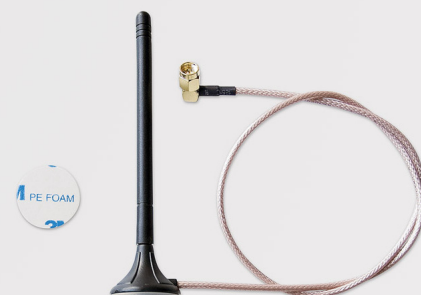

ANTENNER

PRODUKTSORTIMENT ANTENNER

Antennerna passar till alla Dualtechs produkter.

ANTENN SMA SKÄRMAD 0,5 METER ANNTENNKABEL

Antenn med magnetfäste/dubbelhäftande tape, 0,5 meter skärmd kabel och SMA-anslutning.

E-nummer: 63 906 41

ANTENN SMA 3 METER ANNTENNKABEL

GSM antenn med 3 meter antennkabel och SMA-anslutning. Antennen är försedd med dubbelhäftande tape, för enkel montering.

E-nummer: 639 06 42

OMNI ANTENN 7 DB 15 METER ANTENNKABEL

Antenn för optimal GSM och GPRS täckning. Används med fördel om sändaren sitter i utrymmen med störningar eller avskärmd från god täckning. Antennen är även lämpad för utomhusbruk.

Produktöversikt:

- Antennen är hopmonterad 1054 mm.
- Antennfäste med 2 st stolpfästen för rör upp till 50 mm i diameter.
- 15 meter 50 ohms RG 58 koaxialkabel.
- SMA fäste för direkt montering på sändarkortet.