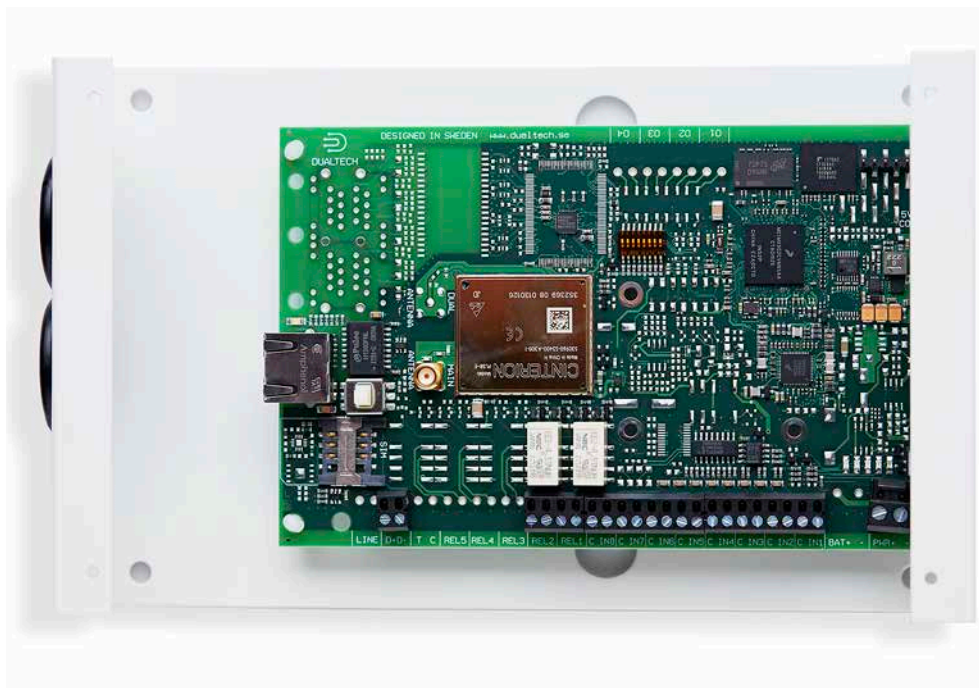

Inbrottslarm

Brandlarm

CCTV

Passersystem

Värme, ventilation
och belysning

NENA 4G Security Router.

NENA 4G Security Router är en effektiv och säker 4G Router för CCTV-system, passersystem och andra system för övervakning och fjärraccess. Med sina smarta larmsändarfunktioner är NENA särskilt utvecklad för säkerhetsindustrins högt ställda krav och är den optimala lösningen när det saknas tillgång till fast internet.

Vår egenutvecklade hårdvaruplattform kombinerar avancerad och snabb routerteknik med internationell certifiering för larmöverföring av inbrotts- och brandlarm. Våra 4G-routrar är utrustade med WAN- och VLAN-funktioner, som hanterar det faktum att fastigheter och system är allt mer uppkopplade. IOT innebär helt nya kommunikationsmöjligheter för teknikmogna företag att i realtid överblicka alla sina säkerhetssystem.

NENA 4G Security Router är grundmodellen som är en idealisk lösning när det saknas fast internetförbindelse och man vill ansluta ett system, exempelvis kamerasystem för bildöverföring och fjärraccess. Larmsändarfunktioner finns dessutom som tillval.

NENA har automatisk uppkoppling mot mobilnäten med roamande funktion. Det integrerade SIM-kortet är en förutsättning för en stabil och säker uppkoppling som uppfyller GDPR-kraven och skyddar mot intrång. Som installatör anger du nivå på datatillgång vid konfigurationen av varje installation. Nivån kan justeras vid behov.